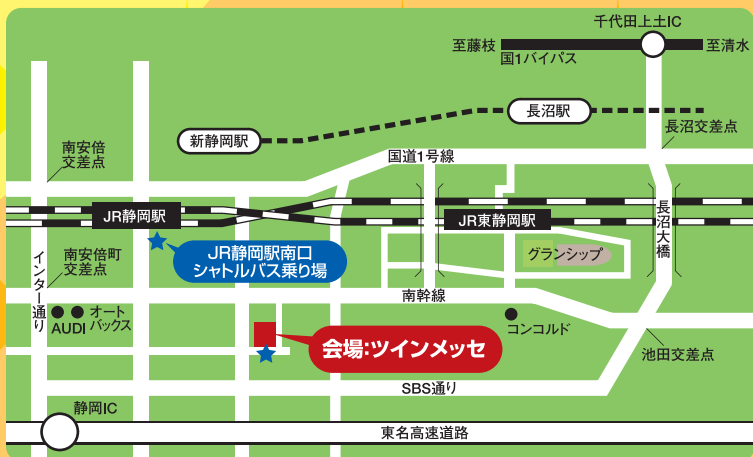

17(土)18(日) 交通安全車体験コーナー

衝突被害軽減ブレーキ搭載車の試乗体験を行います。

スタンプラリー開催!南館特設会場

会場内のスタンプラリーポイントをまわってスタンプを集めよう。抽選で素敵なプレゼントが当たります!

17(土)18(日) 生命のメッセージ展 西館1F
17日/10:00▶17:00・18日/10:00▶16:00

いのちへの想いをつないで そ・し・て 未来へ
生命のメッセージ展は2000年、神奈川県、造形作家、鈴木共子さんが、大学生の息子を交通事故で亡くし、無念さを訴えるキャラバンをきっかけに始まりました。メインの展示は、理不尽な交通事故や犯罪などによって生命を奪われた犠牲者一人ひとりの等身大の人型と彼らの遺品の「靴」。人型には一人ひとりの素顔や遺された家族の綴ったメッセージが添えられています。

18
日

- 10:20 ▶ JAFチャイルドシート講習会
- 10:45 ▶ ドナルドの交通安全教室
- 11:30 ▶ キャラクターショー
「仮面ライダーゴースト」
- 13:00 ▶ 「森づくり」表彰式
- 13:30 ▶ ドナルドの交通安全教室
- 14:15 ▶ 静岡県警広報大使
「アーマードポリス」ショー
- 15:00 ▶ キャラクターショー
「仮面ライダーゴースト」

出展者一覧

【出展者】大型ブース

会場アクセスマップ

17日 無料シャトルバス運行

会場へはシャトルバス、または公共の交通機関をご利用ください。

(お車の場合)静岡ICより約10分。ツインメッセ静岡・北館立体駐車場(500台収容・有料)

公共の交通機関(路線バス)でお出かけください。

JR静岡駅北口11番線の県立病院高松線「登呂コープタウン」行(片道おとな190円)にて乗車、「南郵便局ツインメッセ前」にて下車。当日、ルルカカードでふじのくに交通安全県民フェアにお出かけすると、乗車ポイントが通常の3倍(100円で15P)もらえます。※9時~16時に最寄停留所まで降車された方に限ります。